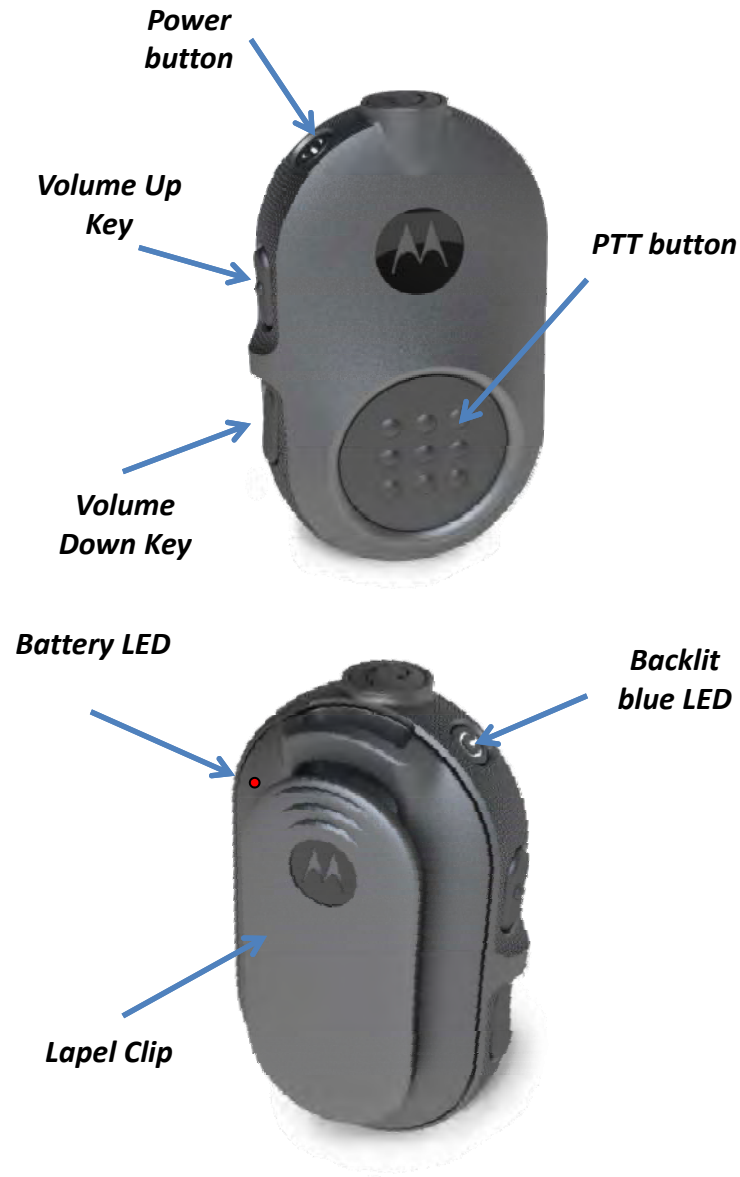

Wireless Earpiece

WIRELESS ADAPTOR

- **Comunicazioni wireless affidabili**
- **Procedura pairing semplice e veloce**
- **Fino a 10 metri di distanza**
- **Cambia volume auricolare utilizzando i pulsanti del volume o la manopola del volume radio**
- **Facile il passaggio tra speaker radio e auricolare Bluetooth**
 - Automatico in caso di perdita link Bluetooth
 - Tramite tasto dedicato
 - Nessuna perdita di audio anche se l'auricolare spento

WIRELESS PTT

- **Ergonomico**
 - Si adatta facilmente in mano o in tasca
 - Clip da bavero
 - PTT controllo volume
- **Indicatori visivi e audio**
 - Pairing
 - Bluetooth link
 - Stato Batteria (basso o scarica)
 - Stato Carica batteria
- **Nessuna perdita audio con PTT rapido**
- **Lunga durata batteria**
 - 12 ore uso standard(5/5/90)
- **Connetore Micro USB per caricabatteria**

WIRELESS EARPIECE

- Auricolare confortevole disegnato per lungo uso
- Audio chiaro e forte
- Il microfono integrato include soppressione di rumore e AVC
 - Rimuove rumore di fondo
 - Automatic Volume Control (AVC) regola volume a seconda del livello di rumore
- Chiusura auricolare audio mutes/un-mutes quando si e in presenza di audio in trasmissione
 - Rimuove qualsiasi fastidioso clic o suono anomalo o rumore di fondo