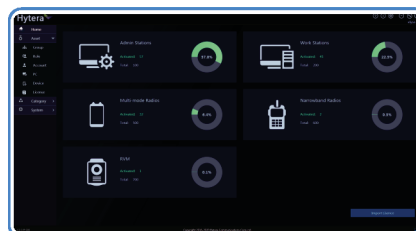

Hytera SmartMDM

Hytera Smart Mobile Device Management (MDM) sfrutta appieno la capacità della banda larga per amministrare le radio avanzate multi modo. Tramite le reti a banda larga, questa soluzione si occupa di gestire la programmazione, gli aggiornamenti, il controllo delle autorizzazioni e il backup dei dati.

- Programmazione ed aggiornamento efficienti
- Analisi dati sicura ed efficiente
- Programmazione OTAP