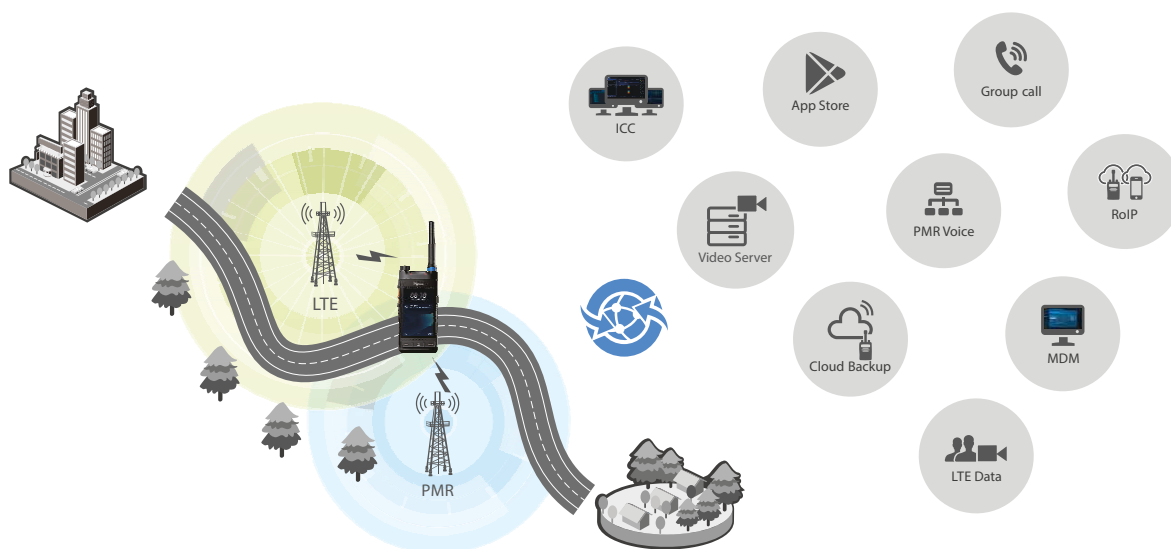

Radio avanzata Multi-modo HYTERA

Radio LTE avanzate multi-modo

Il ponte tra banda stretta e banda larga

Le radio HYTERA PMR-LTE sono una rivoluzione nel mondo delle comunicazioni professionali. Sono le prime a vantare questa tecnologia innovativa che si distingue per essere una vera piattaforma di convergenza tra le comunicazioni critiche e i servizi dati a larga banda LTE.

Disponibili sia in modalità DMR che TETRA, combinano le comunicazioni a banda stretta di importanza strategica con la banda disponibile nei sistemi LTE. Il PMR (DMR o TETRA) è la soluzione ideale per le comunicazioni voce, quali chiamate di gruppo e d'emergenza. La tecnologia LTE/4G garantisce servizi dati ad alta velocità e una moltitudine di applicazioni.

Il portatile LTE multi-modo interconnette le due tecnologie e crea una soluzione convergente che permette agli utenti di godere del meglio dei due mondi.

Che si tratti di trasmissione dati macchina-macchina (M2M) o condivisione di immagini e streaming video dal campo, o di interrogare un database e navigare online, il portatile Hytera multi-modo offre funzionalità avanzate e comunicazioni flessibili.

La convergenza su un solo dispositivo consente al personale di avere un unico apparato per accedere al meglio della tecnologia voce e dati.

Sensibilità

Le radio LTE Hytera offrono un'eccellente conoscenza della situazione, rilevando in modo intelligente l'ambiente circostante, fornendo avvisi e acquisendo dati in tempo reale. Comunicando continuamente con i sistemi di back-end, puoi migliorare la tua efficacia operativa con feedback istantanei e decisioni informate.